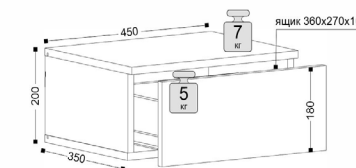

31 Тумба навесная
ш-450, г-350, в-200