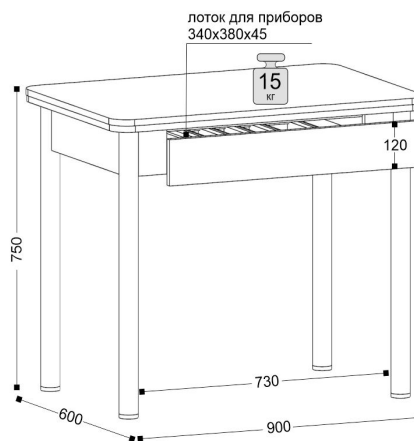

"МЯГКОЕ МЕСТО" - г. Оренбург, Шарлыкское шоссе 1/2/1
мегаполл Мармелад, пересечение 1 и 4 галереи
<https://mestom.ru> <https://vk.com/mestom56>
Тел.: +79033981909