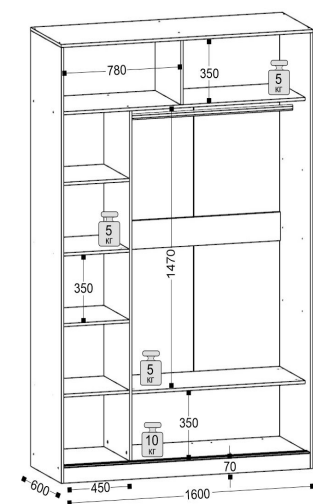

**6.16** Шкаф-купе с зеркалом

**6.16.1** Шкаф-купе без зеркала  
ш-1600, г-600, в-2300

**4** Шкаф 4-х створчатый  
ш-1600, г-570, в-2300

14 Кровать 1400

16 Кровать 1600

ш-1435/1635, г-2030, в-1000

Ортопед с подъемным механизмом для кровати 1400 (ПМ НК)