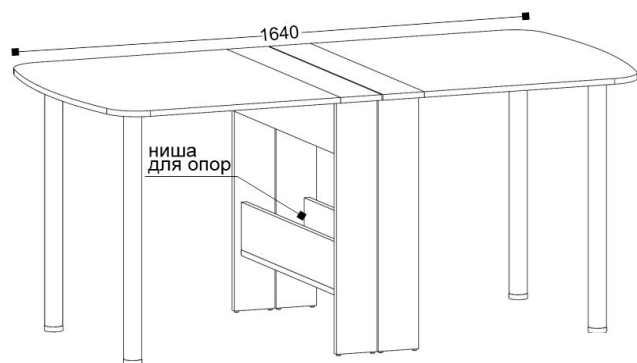

Стол-книжка обеденный
ш-275/ 955/ 1640/ 2150, г-830, в-735

ш-275, г-830, в-735

Цемент
Светлый

ОРИГАМИ

ш-955, г-830, в-735

Ясень
Шимо
Светлый