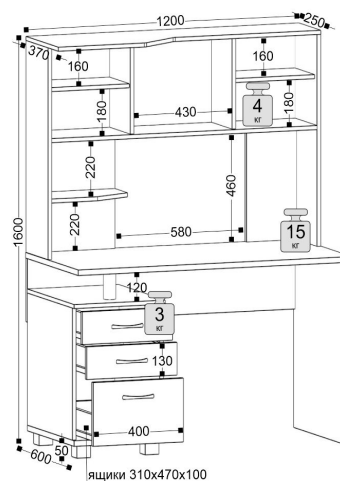

# МАКСИМ - 1

● Стол письменный  
 ш-1200, г-600, в-1600  
 ниша под монитор: ш-807, в-460

- Ясень шимо светлый
- Ясень Анкор Светлый
- Белый Шелк

- 22 мм
- 16 мм
- 1 мм
- с доводчиком
- Шариковые
- Металл хром
- Универсальная сборка
- Пластик
- Пластик