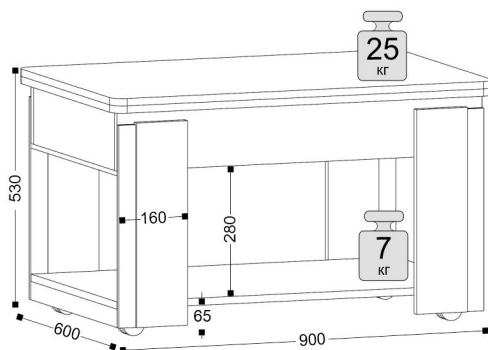

## Стол-трансформер

ш-900/1200, г-600/900, в-525/750

Система трансформации:  
подъемно-раскладная

ЛДСП

Декоративный элемент: металл

ДЭНС

66

"МЯГКОЕ МЕСТО" - г. Оренбург, Шарлыкское шоссе 1/2,  
мегамолл Мармелад, пересечение 1 и 4 галереи  
<https://mestom.ru> <https://vk.com/mestom56>  
Тел.: +79033981909