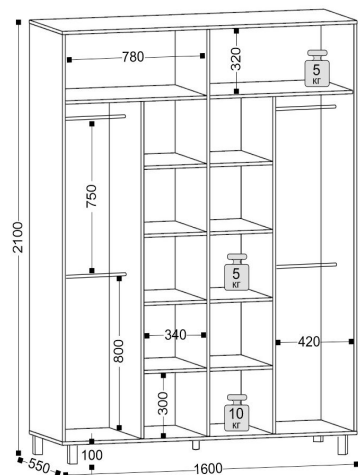

4 Шкаф 4-х створчатый
ш-1600, г-550, в-2100