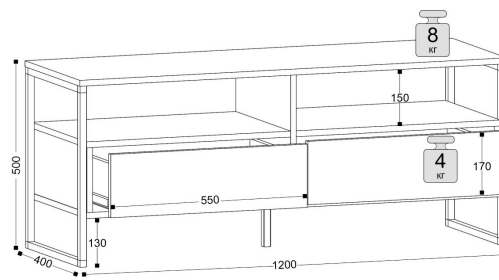

11 Тумба ТВ
ш-1200, г-400, в-500
труба 20x20