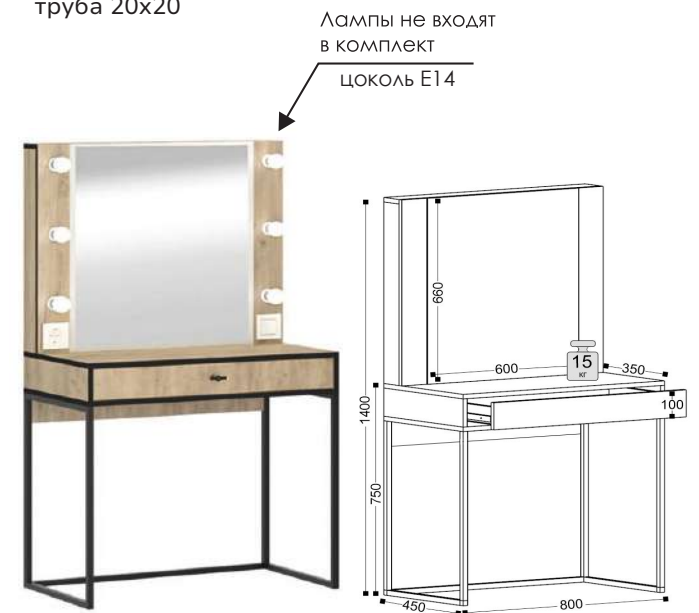

2 Трюмо

ш-800, г-450, в-1400

труба 20x20