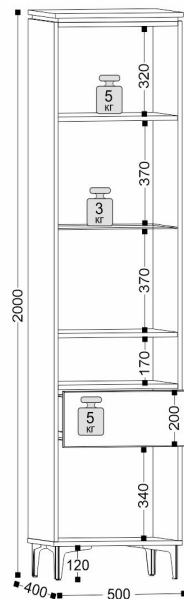

21.2 Шкаф-витрина
ш-830, г-400, в-1600