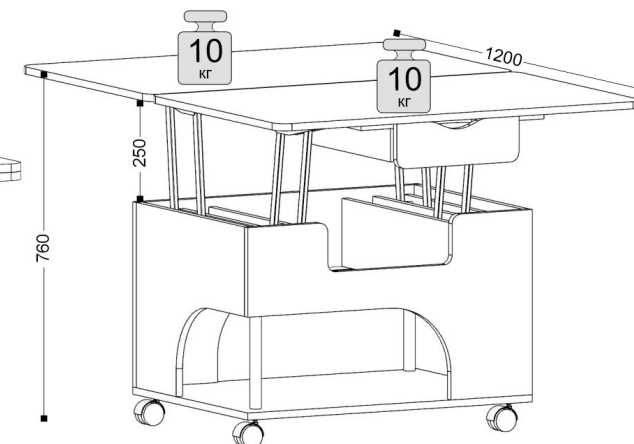

## Стол-трансформер

ш-900, г-600/1200, в-520/760

Система трансформации:  
подъемно-раскладная

Цемент Светлый

Опора колесная со стопором

● Стол кухонный раскладной  
ш-900/1220, г-900, в-750

ЛДСП

Опоры