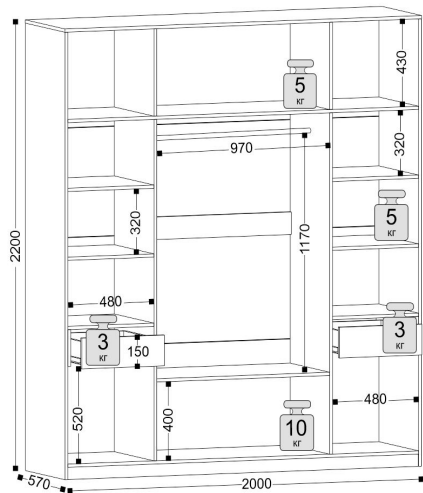

2 Шкаф 3-х створчатый  
ш-1500, г-570, в-2200

21 Шкаф 2-х створчатый  
ш-1000, г-570, в-2200

**3** Стеллаж  
ш-800, г-470, в-2200

**1** Стол  
ш-1200, г-600, в-750  
труба 25x15

**12** Стол компьютерный  
ш-1200, г-600, в-1400  
труба 25x15