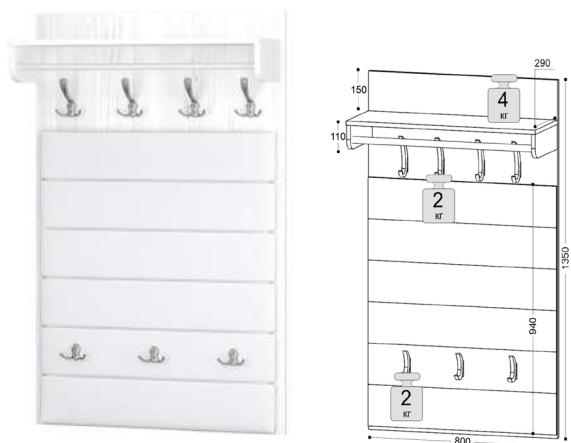

10 Шкаф-купе с зеркалом

10.1 Шкаф-купе без зеркала  
ш-832, г-460, в-2000

33 Шкаф 3-х створчатый  
ш-900, г-350, в-2000

62 Вешалка настенная  
ш-800, г-310, в-1350

6.1 Вешалка настенная  
ш-510, г-310, в-1350