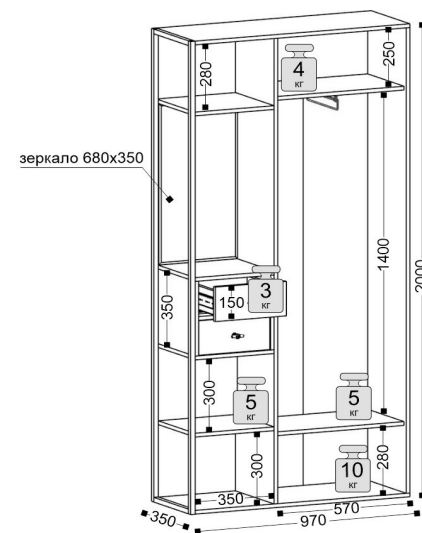

БЕРГЕН

5 Прихожая
ш-970, г-350, в-2000
труба 20x20