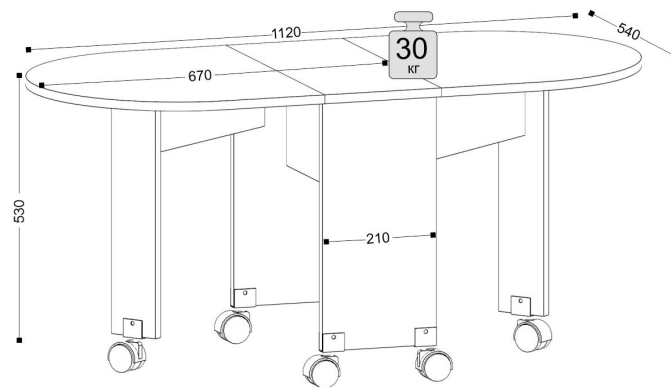

БАСКО

Стол-книжка журнальный

- Цемент Светлый
- Ясень Шимо Светлый
- Ясень Анкор Светлый
- Дуб Каньон

- 16 мм
- 1 мм
- Без стопа

Ясень Шимо Светлый

ш-250, г-535, в-530

Ясень Анкор Светлый

ш-685, г-535, в-530

Цемент Светлый

ш-1120, г-535, в-530