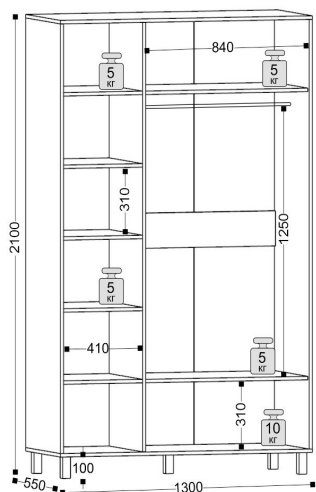

3 Шкаф 3-х створчатый
ш-1300, г-550, в-2100