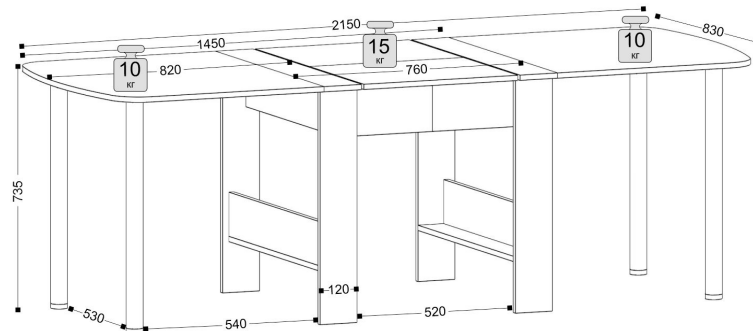

Стол-книжка обеденный
ш-275/ 955/ 1640/ 2150, г-830, в-735

ш-275, г-830, в-735

Цемент
Светлый

ОРИГАМИ

ш-955, г-830, в-735

Ясень
Шимо
Светлый