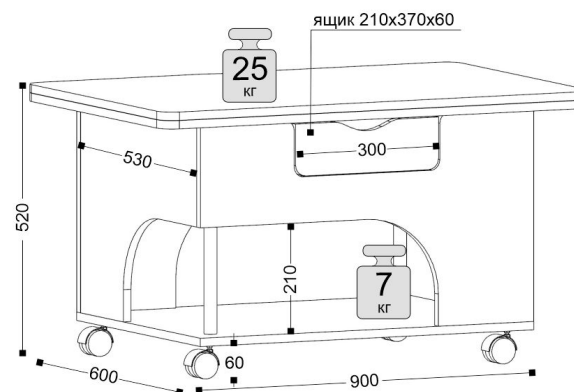

## Стол-трансформер

ш-900, г-600/1200, в-520/760

Система трансформации:  
подъемно-раскладная

Цемент Светлый

Опора колесная со стопором

● Стол кухонный раскладной  
ш-900/1220, г-900, в-750

ЛДСП

Опоры