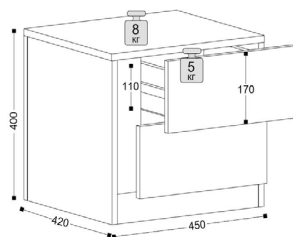

Ортопед с подъемным механизмом для кровати 1600 (ПМ НК)

Дно кровати 1400  
ш-1368, г-970, в-52

Дно кровати 1600  
ш-1568, г-970, в-52

12 Тумба

ш-450, г-420, в-1000

13 Тумба

ш-450, г-420, в-400

8