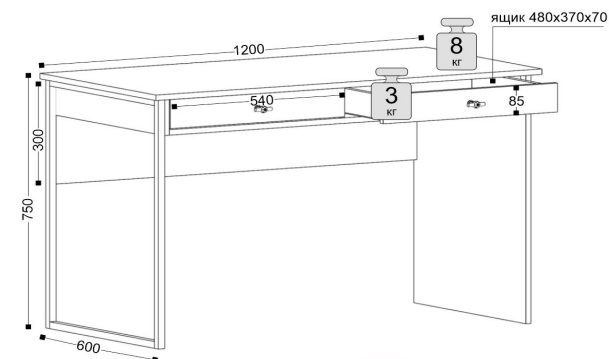

6 Стол письменный

ш-1200, г-600, в-750
труба 20x20

"МЯГКОЕ МЕСТО" - г. Оренбург, Шарлыкское шоссе 1/2,
мегаполл Мармелад, пересечение 1 и 4 галереи
<https://mestom.ru> <https://vk.com/mestom56>
Тел.: +79033981909