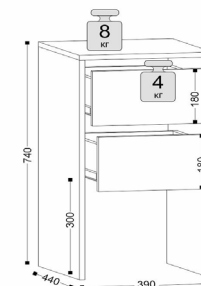

29.1 Секция 2 ящика
*к шкафам №25 и №27
ш-390, г-440, в-740