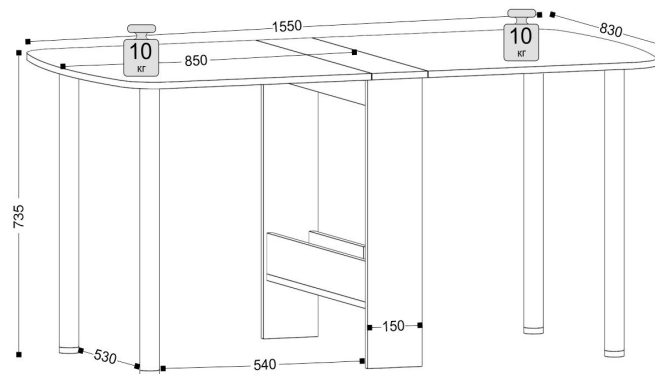

# КУРАЖ

● Стол-книжка обеденный  
ш-185/ 865/ 1550, г-830, в-735

● ш-185, г-830, в-735

Ясень  
Анкор  
Светлый

● ш-865, г-830, в-735

Ясень  
Шимо  
Светлый

Стол-книжка обеденный  
ш-275/ 955/ 1640/ 2150, г-830, в-735