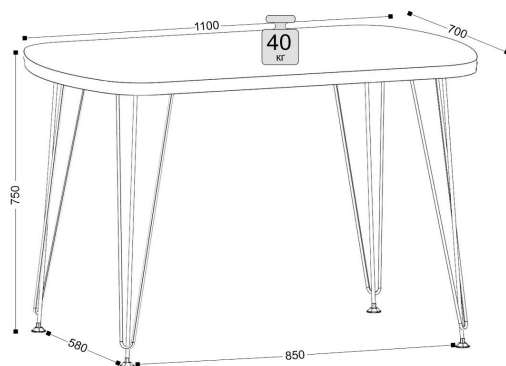

Ясень
Анкор
Светлый

Камень
темный

Кромка