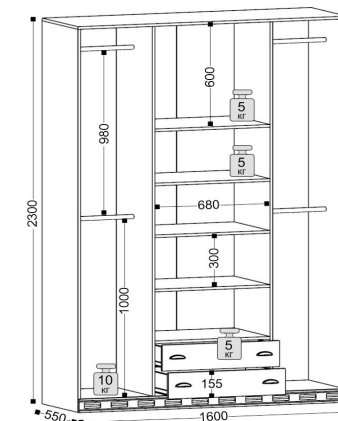

"МЯГКОЕ МЕСТО" - г. Оренбург, Шарлыкское шоссе 1/2,
мегамолл Мармелад, пересечение 1 и 4 галереи
<https://mestom.ru>   <https://vk.com/mestom56>
Тел.: +79033981909