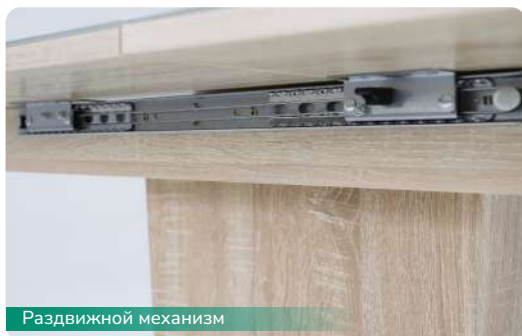

Стол кухонный раскладной  
ш-1200/1520, г-750, в-750

столешница

Цемент  
Светлый

Белый  
Шелк

ЛДСП

Раздвижной механизм