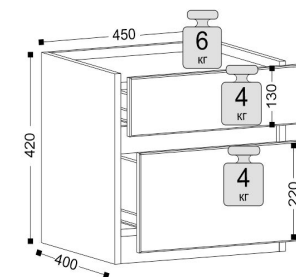

7.14 Кровать 1400

7.16 Кровать 1600

ш-1464/ 1664, г-2076, в-950

Ортопед с подъемным механизмом для кровати 1400 (ПМ ПВК)

Ортопед с подъемным механизмом для кровати 1600 (ПМ ПВК)

32 Тумба

ш-450, г-400, в-420