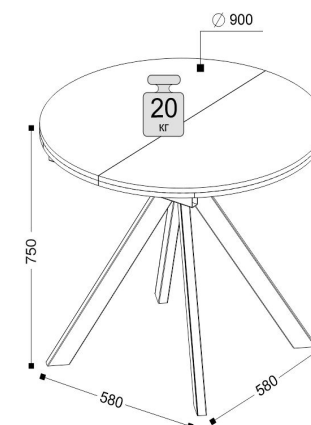

## Стол-трансформер

ш-900, г-600/1200, в-520/760

Система трансформации:  
подъемно-раскладная

Цемент Светлый

Опора колесная со стопором

● Стол кухонный раскладной  
ш-900/1220, г-900, в-750

ЛДСП

Опоры