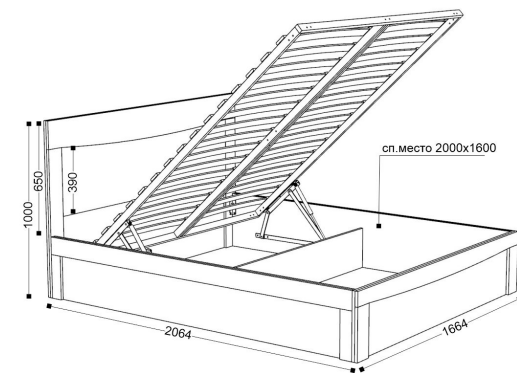

- 14 Кровать 1400
- 16 Кровать 1600  
ш-1464/1664, г-2064, в-1000
- Дно кровати 1400  
ш-1368, г-970, в-52
- Дно кровати 1600  
ш-1568, г-970, в-52

- Ортопед с подъемным механизмом для кровати 1400 (ПМ ВК)
- Ортопед с подъемным механизмом для кровати 1600 (ПМ ВК)