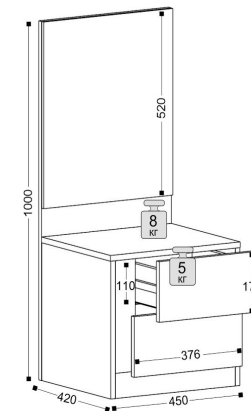

Ортопед с подъемным механизмом для кровати 1600 (ПМ НК)

Дно кровати 1400  
ш-1368, г-970, в-52

Дно кровати 1600  
ш-1568, г-970, в-52

12 Тумба

ш-450, г-420, в-1000

13 Тумба

ш-450, г-420, в-400

8