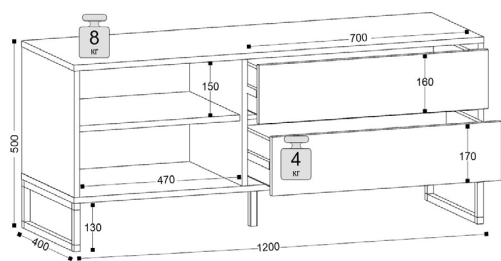

1 Тумба ТВ закрытая
ш-1200, г-400, в-500
труба 20x20