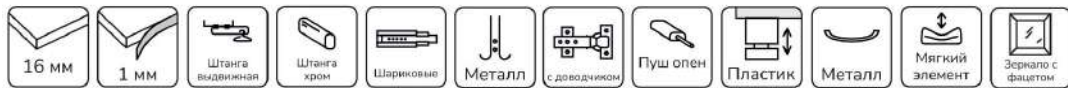

НИКОЛЬ

4 "МЯГКОЕ МЕСТО" - г. Оренбург, Шарлыкское шоссе 1/2,
мегамолл Мармелад, пересечение 1 и 4 галереи
<https://mestom.ru> <https://vk.com/mestom56>
Тел.: +79033981909

Кашемир
Соната 5
Велюр