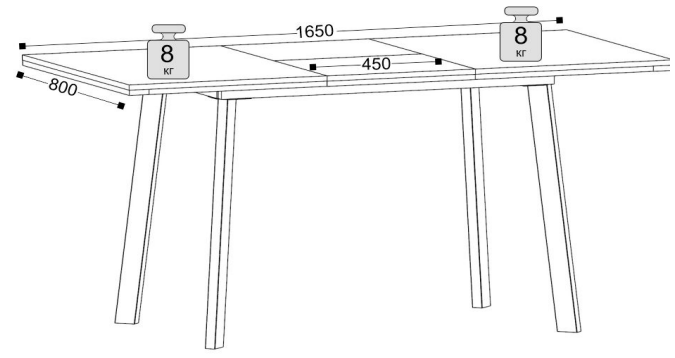

Цемент  
Светлый

ЛДСП

Дуб  
Крафт  
Золотой

\*стол в разложенном виде

Цемент  
Светлый

\*стол в сложенном виде

\*раздвижной механизм «Бабочка»

Стол-трансформер  
ш-900/1200, г-600/900, в-750