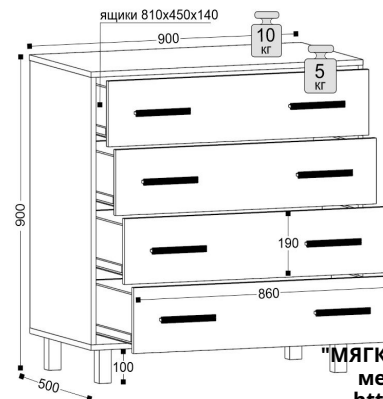

8 Комод
ш-900, г-500, в-900

ЛОФТ

"МЯГКОЕ МЕСТО" - г. Оренбург, Шарлыкское шоссе 1/2,
мегамолл Мармелад, пересечение 1 и 4 галерей
<https://mestom.ru> <https://vk.com/mestom56>
Тел.: +79033981909