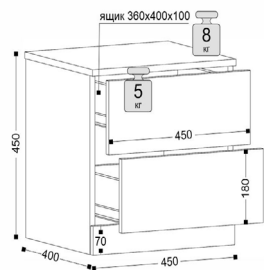

32 Тумба
ш-450, г-400, в-450