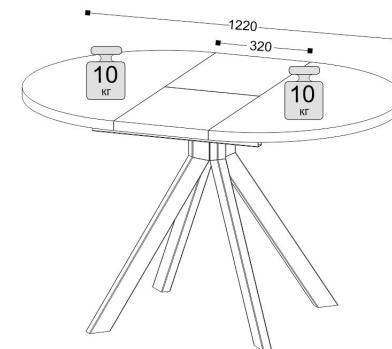

## Стол-трансформер

ш-900, г-600/1200, в-520/760

Система трансформации:  
подъемно-раскладная

Цемент Светлый

Опора колесная со стопором

● Стол кухонный раскладной  
ш-900/1220, г-900, в-750

ЛДСП

Опоры