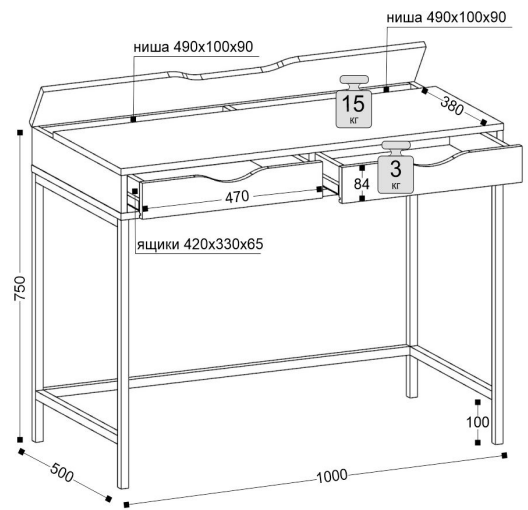

"МЯГКОЕ МЕСТО" - г. Оренбург, Шарлыкское шоссе 1/2,
мегамолл Мармелад, пересечение 1 и 4 галереи ⁶³
<https://mestom.ru> <https://vk.com/mestom56>
Тел.: +79033981909