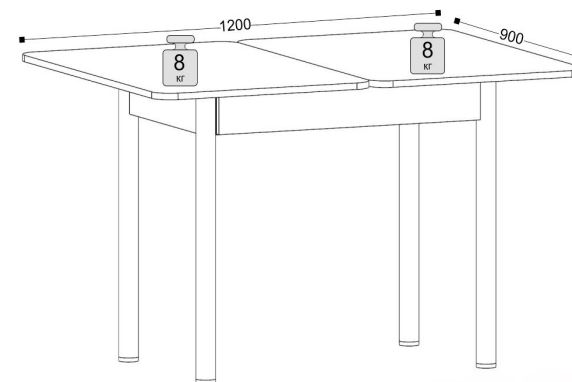

"МЯГКОЕ МЕСТО" - г. Оренбург, Шарлыкское шоссе 1/2/1
мегаполл Мармелад, пересечение 1 и 4 галереи
<https://mestom.ru> <https://vk.com/mestom56>
Тел.: +79033981909