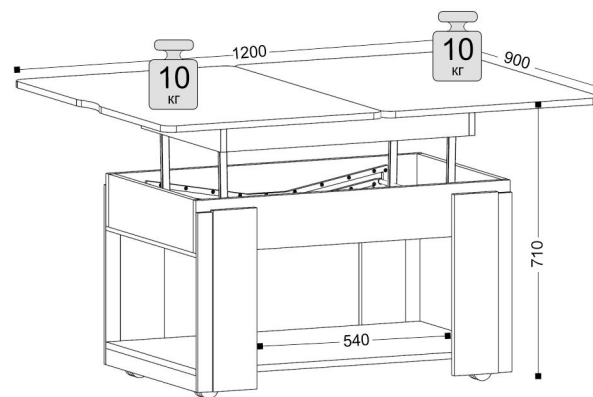

## Стол-трансформер

ш-900/1200, г-600/900, в-525/750

Система трансформации:  
подъемно-раскладная

ЛДСП

Декоративный элемент: металл

ДЭНС

66

"МЯГКОЕ МЕСТО" - г. Оренбург, Шарлыкское шоссе 1/2,  
мегамолл Мармелад, пересечение 1 и 4 галереи  
<https://mestom.ru> <https://vk.com/mestom56>  
Тел.: +79033981909