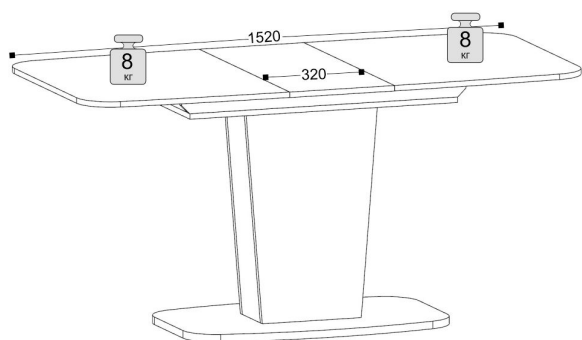

Стол кухонный раскладной
ш-1200/1520, г-750, в-750

столешница

Цемент
Светлый

Белый
Шелк

ЛДСП

ДОМИНО-2

Белый
Шелк

*В сложенном виде

Цемент
Светлый

*В разложенном виде

"МЯГКОЕ МЕСТО" - г. Оренбург, Шарлыкское шоссе 1/2,
мегаполл Мармелад, пересечение 1 и 4 галереи
<https://mestom.ru> <https://vk.com/mestom56>
Тел.: +79033981909