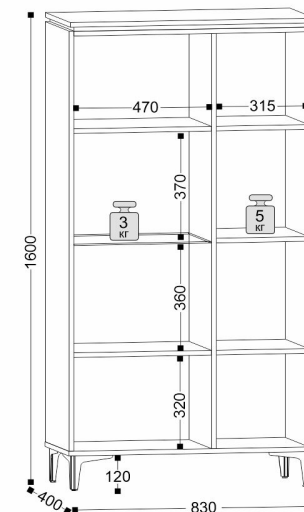

21.2 Шкаф-витрина
ш-830, г-400, в-1600

"МЯГКОЕ МЕСТО" - г. Оренбург, Шарлыкское шоссе 1/2,
мегамолл Мармелад, пересечение 1 и 4 галереи 29
<https://mestom.ru> <https://vk.com/mestom56>
Тел.: +79033981909