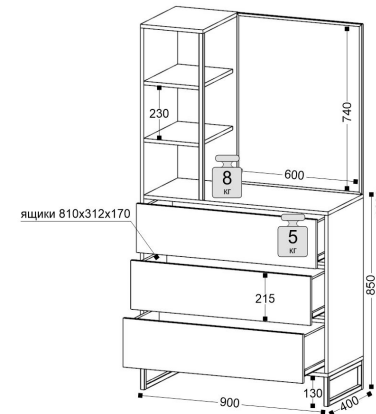

11 Тумба ТВ
ш-1200, г-400, в-500
труба 20x20