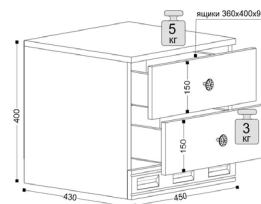

"МЯГКОЕ МЕСТО" - г. Оренбург, Шарлыкское шоссе 1/2,
мегамолл Мармелад, пересечение 1 и 4 галереи
<https://mestom.ru>   <https://vk.com/mestom56>
Тел.: +79033981909