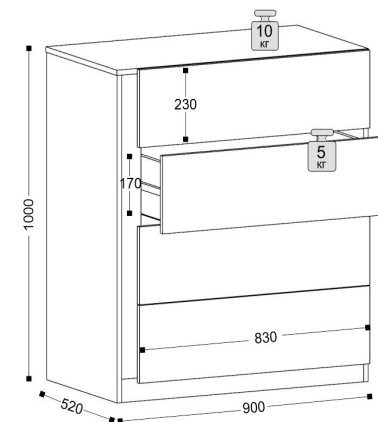

8

Комод 4 ящика
ш-900, г-520, в-1000