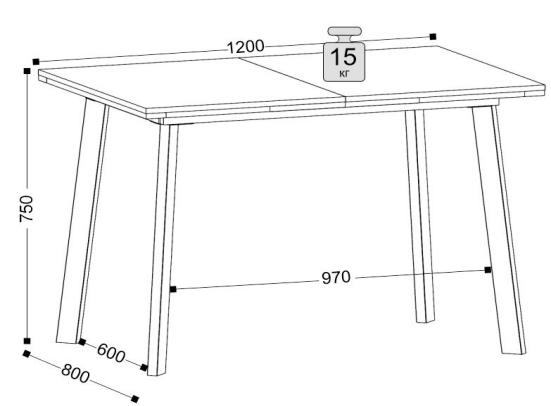

Цемент  
Светлый

ЛДСП

Дуб  
Крафт  
Золотой

\*стол в разложенном виде

Цемент  
Светлый

\*стол в сложенном виде

\*раздвижной механизм «Бабочка»

Стол-трансформер  
ш-900/1200, г-600/900, в-750