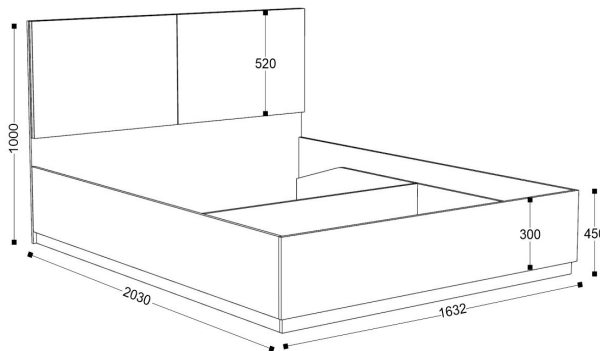

14 Кровать 1400

16 Кровать 1600

ш-1435/1635, г-2030, в-1000

Ортопед с подъемным механизмом для кровати 1400 (ПМ НК)

Ортопед с подъемным механизмом для кровати 1600 (ПМ НК)

Дно кровати 1400
ш-1368, г-970, в-52

Дно кровати 1600
ш-1568, г-970, в-52